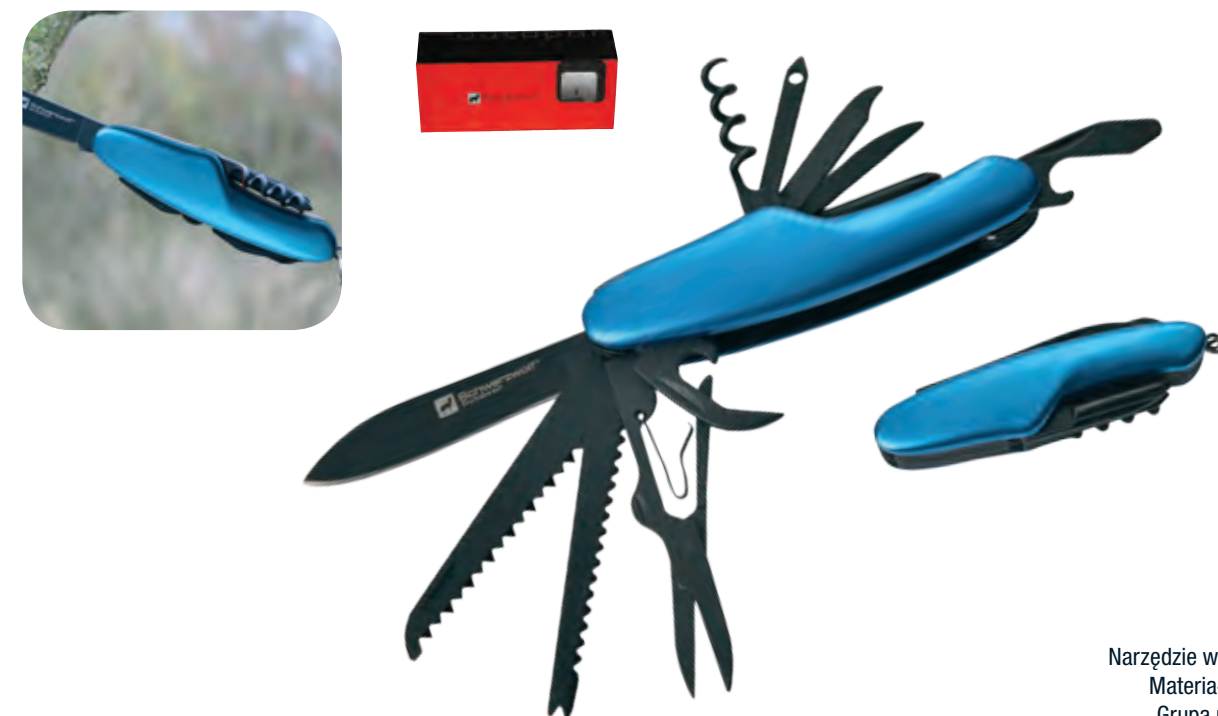

CAVALI

F2400102AJ3

gCO₂e
1185

Narzędzie wielofunkcyjne z 11 przyborami.
Materiał: aluminium i stal nierdzewna.
Grupa nadruku: grawer laserowy (L2)
Maksymalna wielkość nadruku: 3 × 0,5 cm